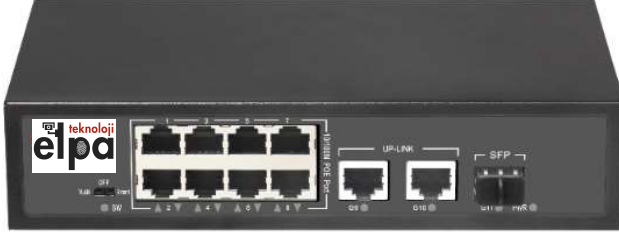

## Elpatek ELP-P821PR 11 port PoE Switch

- ◆ 8 porta kadar IEEE 802.3af enerji
- ◆ Cat-5 kablo üzerinden güvenlik kameraları ve access point enerji desteği
- ◆ 8 AutoUplink™ ile 10/100 Mbps Port, 2 uplink 10/100/1000M, 1 port 10/100/1000M SFP Port
- ◆ Her bir PoE port 15.4W 'a kadar enerji sağlar.
- ◆ Toplam 104W PoE enerji sağlar
- ◆ PoE IEEE 802.3af ve IEEE 802.3at uyumlu PDs desteği
- ◆ Extended özelliği ile 250m iletim mesafesi
- ◆ Otomatik öğrenme ve otomatik yaşlanmalı PoE switch 2K giriş MAC adres tablosu
- ◆ Enerji, link, aktif durum ve hız LED göstergeleri