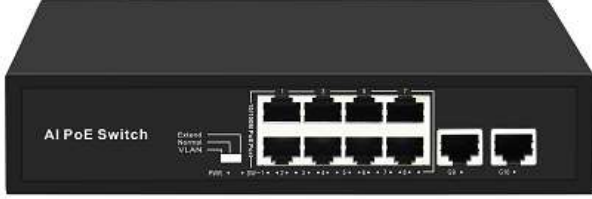

Promes PR-P08MG1 10/100M 10 port AI PoE Switch

promes
electronic security

- ◆ 8 porta kadar IEEE 802.3af enerji
- ◆ Cat-5 kablo üzerinden güvenlik kameraları ve access point enerji desteği
- ◆ 8 AutoUplink™ ile 10/100 Mbps Port, 2 uplink 1000M
- ◆ Her bir PoE port 15.4W 'a kadar enerji sağlar.
- ◆ Toplam 120W PoE enerji sağlar
- ◆ PoE IEEE 802.3af uyumlu PDs desteği
- ◆ 802.3x akış desteğiyle Full-duplex mod ve half-duplex mod desteği sağlar
- ◆ Otomatik öğrenme ve otomatik yaşlanmalı PoE switch 1K giriş MAC adres tablosu
- ◆ Enerji, link, aktif durum ve hız LED göstergeleri
- ◆ Extend özelliği desteği, 4KV yıldırım koruma, PoE Watchdog

Teknik Özellikler

Bağlantılar : 8 x 10/100M bakır kablo RJ45 PoE port+2 Uplink 1000M	Ağ medya : 10BASE-T: Cat3,4,5 UTP(≤100 metre) 100BASE-TX: Cat5 veya fazla UTP (≤100 metre)
Bandwith : 5,6Gbps (non-blocking)	Veritabanı adres : 1K
MTBF : 190,000 saat (yaklaşık 21 yıl)	Forwarding mod : Store-And-Forward
Ağ protokolleri : IEEE 802.3i 10BASET; IEEE 802.3u 100BASETX; IEEE 802.3x Flow kontrol; IEEE 802.1af DTE Power via MDI; IEEE 802.3af	Sertifikalar : CE Mark ,commercial; CE/LVD EN60950, RoHS
İletim mesafesi : Ethernet < 100m, Extended 250m	Radyasyon : CE mark, commercial; FCC Part 15 Class B; VCCI Class B; EN 55022 (CISPR 22), Class B
Güç kaynağı : AC100-240V 50/60Hz	LED görünüm : Sistem: güç kaynağı; Her Port: bağlantı, PoE çalışma durumu
PoE standardı : IEEE 802.3af	Çalışma sıcaklığı : Çalışma sıcaklığı: -20 ° ~ 75 ° C; Depolama sıcaklığı: -40 ° ~ 85 ° C; Nem: 10% ~ 95%, bağıl
PoE Port : 1-8 PoE port destekler	Boyutlar : 251x161x36mm
PoE port gücü : Her bir port max 15.4W	Ağırlık : Switch: 0,92kg / Kutu ile : 1,16kg
LED Gösterge Yeşil : Ethernet Kırmızı : PoE SW ON : VLAN,100m SW yanıp sönm : VLAN, 250m	Garanti : 2 yıl
	Paket içeriği: <ul style="list-style-type: none">• PoE switch• Kullanım kılavuzu ve garanti belgesi